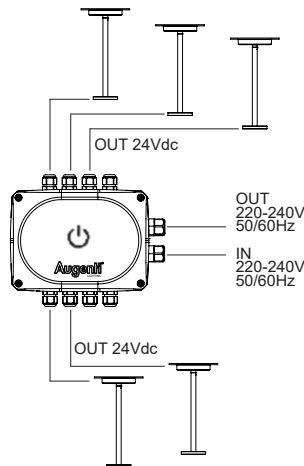

HUB.24V.001.ND

**CUT70**  
HUB.24V.001.ND  
24vdc Not Dimmable  
MAX 8 pz.

**RIM70**  
HUB.24V.001.ND  
24vdc Not Dimmable  
MAX 8 pz.

**Bloom**  
HUB.24V.001.ND  
24vdc Not Dimmable  
MAX 8 pz.

**CUT45**  
HUB.24V.001.ND  
24vdc Not Dimmable  
MAX 8 pz.

**RIM45**  
HUB.24V.001.ND  
24vdc Not Dimmable  
MAX 8 pz.

**Bloom Mini**  
HUB.24V.001.ND  
24vdc Not Dimmable  
MAX 8 pz.

**Bloom Mini Bollard**  
HUB.24V.001.ND  
24vdc Not Dimmable  
MAX 8 pz.

**Stem Bollard**  
HUB.24V.001.ND  
24vdc Not Dimmable  
MAX 5 pz.

**Stem Wall**  
HUB.24V.001.ND  
24vdc Not Dimmable  
MAX 5 pz.

HUB.24V.001.ND