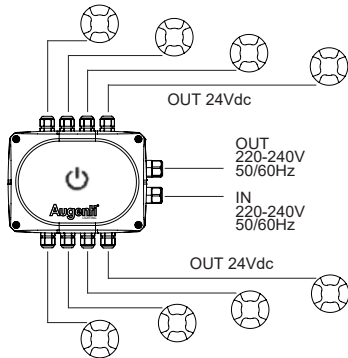

HUB.24V.001.ND

**CUT70**  
HUB.24V.001.ND  
24vdc Not Dimmable  
MAX 8 pz.

**RIM70**  
HUB.24V.001.ND  
24vdc Not Dimmable  
MAX 8 pz.

**Bloom**  
HUB.24V.001.ND  
24vdc Not Dimmable  
MAX 8 pz.

**CUT45**  
HUB.24V.001.ND  
24vdc Not Dimmable  
MAX 8 pz.

**RIM45**  
HUB.24V.001.ND  
24vdc Not Dimmable  
MAX 8 pz.

**Bloom Mini**  
HUB.24V.001.ND  
24vdc Not Dimmable  
MAX 8 pz.

**Bloom Mini Bollard**  
HUB.24V.001.ND  
24vdc Not Dimmable  
MAX 8 pz.

**Stem Bollard**  
HUB.24V.001.ND  
24vdc Not Dimmable  
MAX 5 pz.