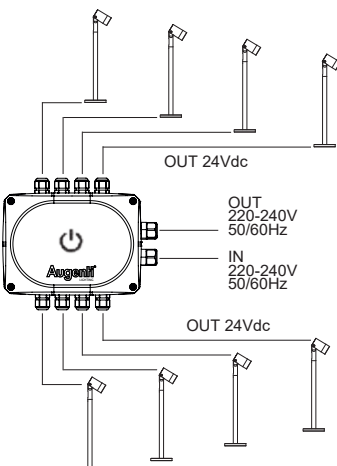

HUB.24V.001.ND

**CUT70**  
HUB.24V.001.ND  
24vdc Not Dimmable  
MAX 8 pz.

**RIM70**  
HUB.24V.001.ND  
24vdc Not Dimmable  
MAX 8 pz.

**Bloom**  
HUB.24V.001.ND  
24vdc Not Dimmable  
MAX 8 pz.

**CUT45**  
HUB.24V.001.ND  
24vdc Not Dimmable  
MAX 8 pz.

**RIM45**  
HUB.24V.001.ND  
24vdc Not Dimmable  
MAX 8 pz.

**Bloom Mini**  
HUB.24V.001.ND  
24vdc Not Dimmable  
MAX 8 pz.

**Bloom Mini Bollard**  
HUB.24V.001.ND  
24vdc Not Dimmable  
MAX 8 pz.

**Stem Bollard**  
HUB.24V.001.ND  
24vdc Not Dimmable  
MAX 5 pz.

**Stem Wall**  
HUB.24V.001.ND  
24vdc Not Dimmable  
MAX 5 pz.

HUB.24V.001.ND