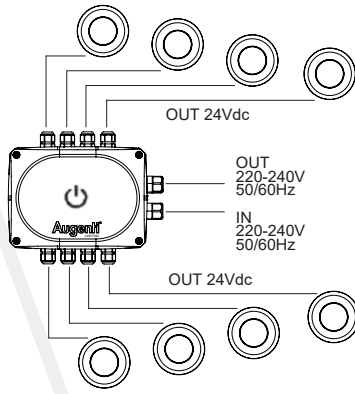

HUB.24V.001.ND

**CUT70**  
HUB.24V.001.ND  
24vdc Not Dimmable  
MAX 8 pz.

**RIM70**  
HUB.24V.001.ND  
24vdc Not Dimmable  
MAX 8 pz.

**Bloom**  
HUB.24V.001.ND  
24vdc Not Dimmable  
MAX 8 pz.

**CUT45**  
HUB.24V.001.ND  
24vdc Not Dimmable  
MAX 8 pz.

**RIM45**  
HUB.24V.001.ND  
24vdc Not Dimmable  
MAX 8 pz.

**Bloom Mini**  
HUB.24V.001.ND  
24vdc Not Dimmable  
MAX 8 pz.

**Bloom Mini Bollard**  
HUB.24V.001.ND  
24vdc Not Dimmable  
MAX 8 pz.

**Stem Bollard**  
HUB.24V.001.ND  
24vdc Not Dimmable  
MAX 5 pz.

**Stem Wall**  
HUB.24V.001.ND  
24vdc Not Dimmable  
MAX 5 pz.

HUB.24V.001.ND