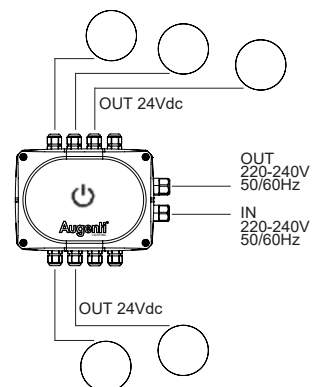

HUB.24V.001.ND

**CUT70**  
HUB.24V.001.ND  
24vdc Not Dimmable  
MAX 8 pz.

**RIM70**  
HUB.24V.001.ND  
24vdc Not Dimmable  
MAX 8 pz.

**Bloom**  
HUB.24V.001.ND  
24vdc Not Dimmable  
MAX 8 pz.

**CUT45**  
HUB.24V.001.ND  
24vdc Not Dimmable  
MAX 8 pz.

**RIM45**  
HUB.24V.001.ND  
24vdc Not Dimmable  
MAX 8 pz.

**Bloom Mini**  
HUB.24V.001.ND  
24vdc Not Dimmable  
MAX 8 pz.

**Bloom Mini Bollard**  
HUB.24V.001.ND  
24vdc Not Dimmable  
MAX 8 pz.

**Stem Bollard**  
HUB.24V.001.ND  
24vdc Not Dimmable  
MAX 5 pz.

**Stem Wall**  
HUB.24V.001.ND  
24vdc Not Dimmable  
MAX 5 pz.

HUB.24V.001.ND