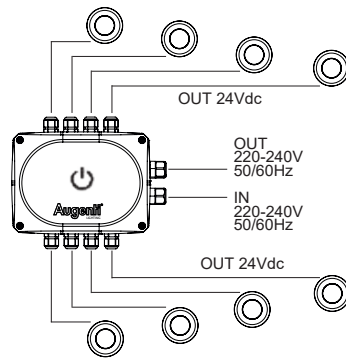

HUB.24V.001.ND

**CUT70**  
HUB.24V.001.ND  
24vdc Not Dimmable  
MAX 8 pz.

**RIM70**  
HUB.24V.001.ND  
24vdc Not Dimmable  
MAX 8 pz.

**Bloom**  
HUB.24V.001.ND  
24vdc Not Dimmable  
MAX 8 pz.

**CUT45**  
HUB.24V.001.ND  
24vdc Not Dimmable  
MAX 8 pz.

**RIM45**  
HUB.24V.001.ND  
24vdc Not Dimmable  
MAX 8 pz.

**Bloom Mini**  
HUB.24V.001.ND  
24vdc Not Dimmable  
MAX 8 pz.

**Bloom Mini Bollard**  
HUB.24V.001.ND  
24vdc Not Dimmable  
MAX 8 pz.

**Stem Bollard**  
HUB.24V.001.ND  
24vdc Not Dimmable  
MAX 5 pz.

**Stem Wall**  
HUB.24V.001.ND  
24vdc Not Dimmable  
MAX 5 pz.

HUB.24V.001.ND