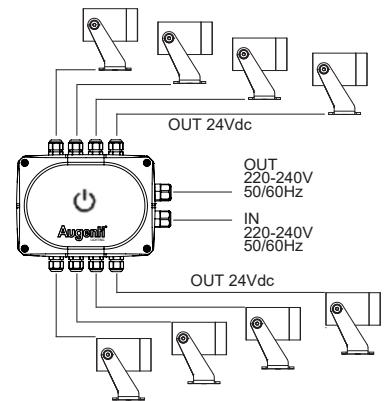

HUB.24V.001.ND

**CUT70**  
HUB.24V.001.ND  
24vdc Not Dimmable  
MAX 8 pz.

**RIM70**  
HUB.24V.001.ND  
24vdc Not Dimmable  
MAX 8 pz.

**Bloom**  
HUB.24V.001.ND  
24vdc Not Dimmable  
MAX 8 pz.

**CUT45**  
HUB.24V.001.ND  
24vdc Not Dimmable  
MAX 8 pz.

**RIM45**  
HUB.24V.001.ND  
24vdc Not Dimmable  
MAX 8 pz.

**Bloom Mini**  
HUB.24V.001.ND  
24vdc Not Dimmable  
MAX 8 pz.

**Bloom Mini Bollard**  
HUB.24V.001.ND  
24vdc Not Dimmable  
MAX 8 pz.

**Stem Bollard**  
HUB.24V.001.ND  
24vdc Not Dimmable  
MAX 5 pz.

**Stem Wall**  
HUB.24V.001.ND  
24vdc Not Dimmable  
MAX 5 pz.

HUB.24V.001.ND