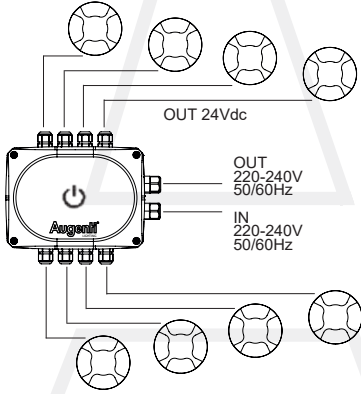

HUB.24V.001.ND

**CUT70**  
HUB.24V.001.ND  
24vdc Not Dimmable  
MAX 8 pz.

**RIM70**  
HUB.24V.001.ND  
24vdc Not Dimmable  
MAX 8 pz.

**Bloom**  
HUB.24V.001.ND  
24vdc Not Dimmable  
MAX 8 pz.

**CUT45**  
HUB.24V.001.ND  
24vdc Not Dimmable  
MAX 8 pz.

**RIM45**  
HUB.24V.001.ND  
24vdc Not Dimmable  
MAX 8 pz.

**Bloom Mini**  
HUB.24V.001.ND  
24vdc Not Dimmable  
MAX 8 pz.

**Bloom Mini Bollard**  
HUB.24V.001.ND  
24vdc Not Dimmable  
MAX 8 pz.

**Stem Bollard**  
HUB.24V.001.ND  
24vdc Not Dimmable  
MAX 5 pz.

**Stem Wall**  
HUB.24V.001.ND  
24vdc Not Dimmable  
MAX 5 pz.

HUB.24V.001.ND