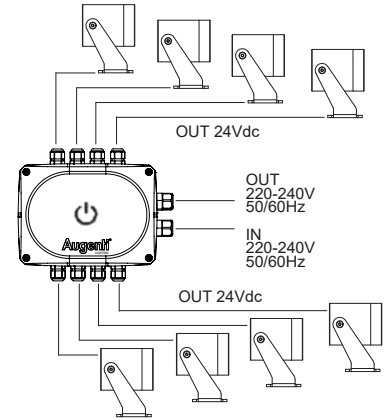

HUB.24V.001.ND

**CUT70**  
HUB.24V.001.ND  
24vdc Not Dimmable  
MAX 8 pz.

**RIM70**  
HUB.24V.001.ND  
24vdc Not Dimmable  
MAX 8 pz.

**Bloom**  
HUB.24V.001.ND  
24vdc Not Dimmable  
MAX 8 pz.

**CUT45**  
HUB.24V.001.ND  
24vdc Not Dimmable  
MAX 8 pz.

**RIM45**  
HUB.24V.001.ND  
24vdc Not Dimmable  
MAX 8 pz.

**Bloom Mini**  
HUB.24V.001.ND  
24vdc Not Dimmable  
MAX 8 pz.

**Bloom Mini Bollard**  
HUB.24V.001.ND  
24vdc Not Dimmable  
MAX 8 pz.

**Stem Bollard**  
HUB.24V.001.ND  
24vdc Not Dimmable  
MAX 5 pz.

**Stem Wall**  
HUB.24V.001.ND  
24vdc Not Dimmable  
MAX 5 pz.

HUB.24V.001.ND